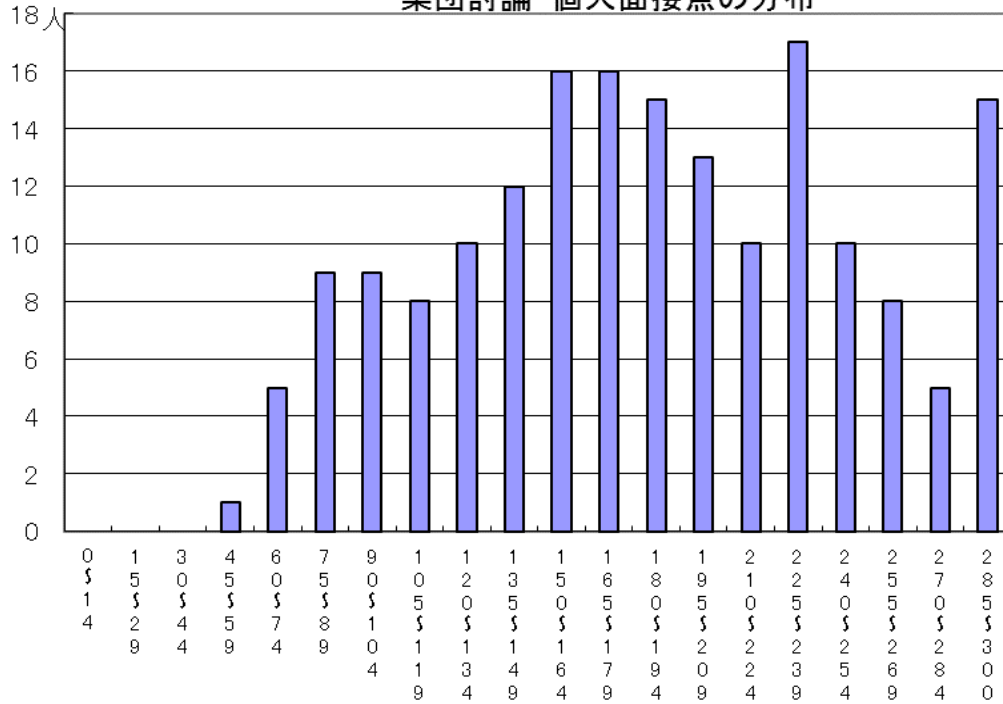

東京都立千早高等学校 令和4年度入学者選抜(推薦に基づく選抜)

集団討論・個人面接点の分布

小論文・作文点の分布